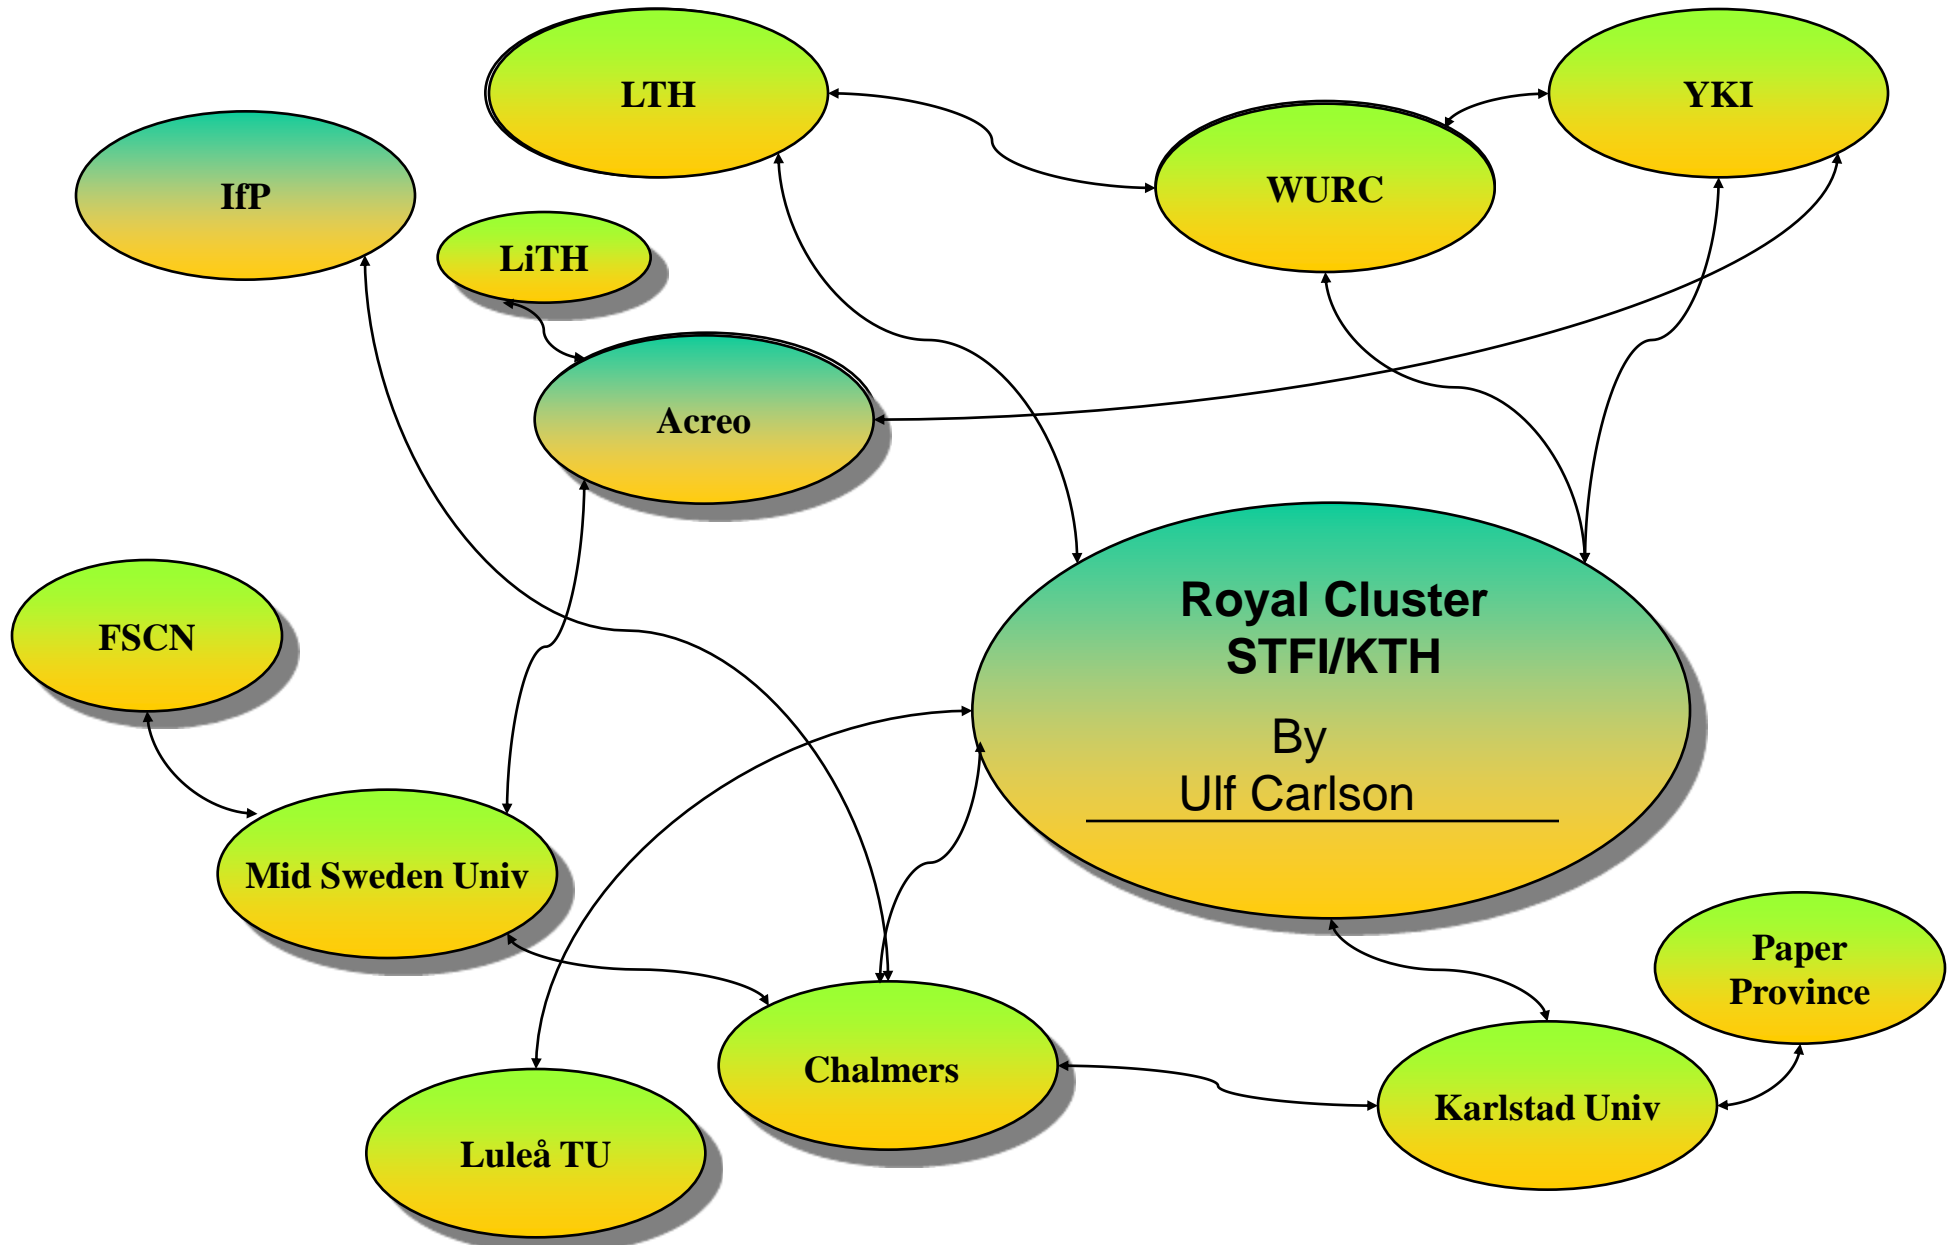

VAFAN, PROVINSHÖGSKOLORNA KAN DOM GOTT BUNTA IHOP OCH SLÅ IHJÄL..

Å KARLSTAD UNIVERSITET! VEM ÄR INSKRIVEN DÄR? SVEN OTTO LITTORIN?

MEN ATT RUDBECKS, LINNÉS & GLUNTARNES ÄDLA LÄROSÄTE SKA HAMNA I EN MÅLAR-DALSGOGGA!!! DÅ SVEPER JAG HELLRE EN BÄGARE PUNSCH MED ODÖRT!

Papper och Massa Mötesplats Stockholm/Royal Cluster

Papper och Massa

Mötesplats Karlstad

Papper och Massa

Mötesplats Sundsvall

MittUniversitetet
FSCN

Papper och Massa

Mötesplatser